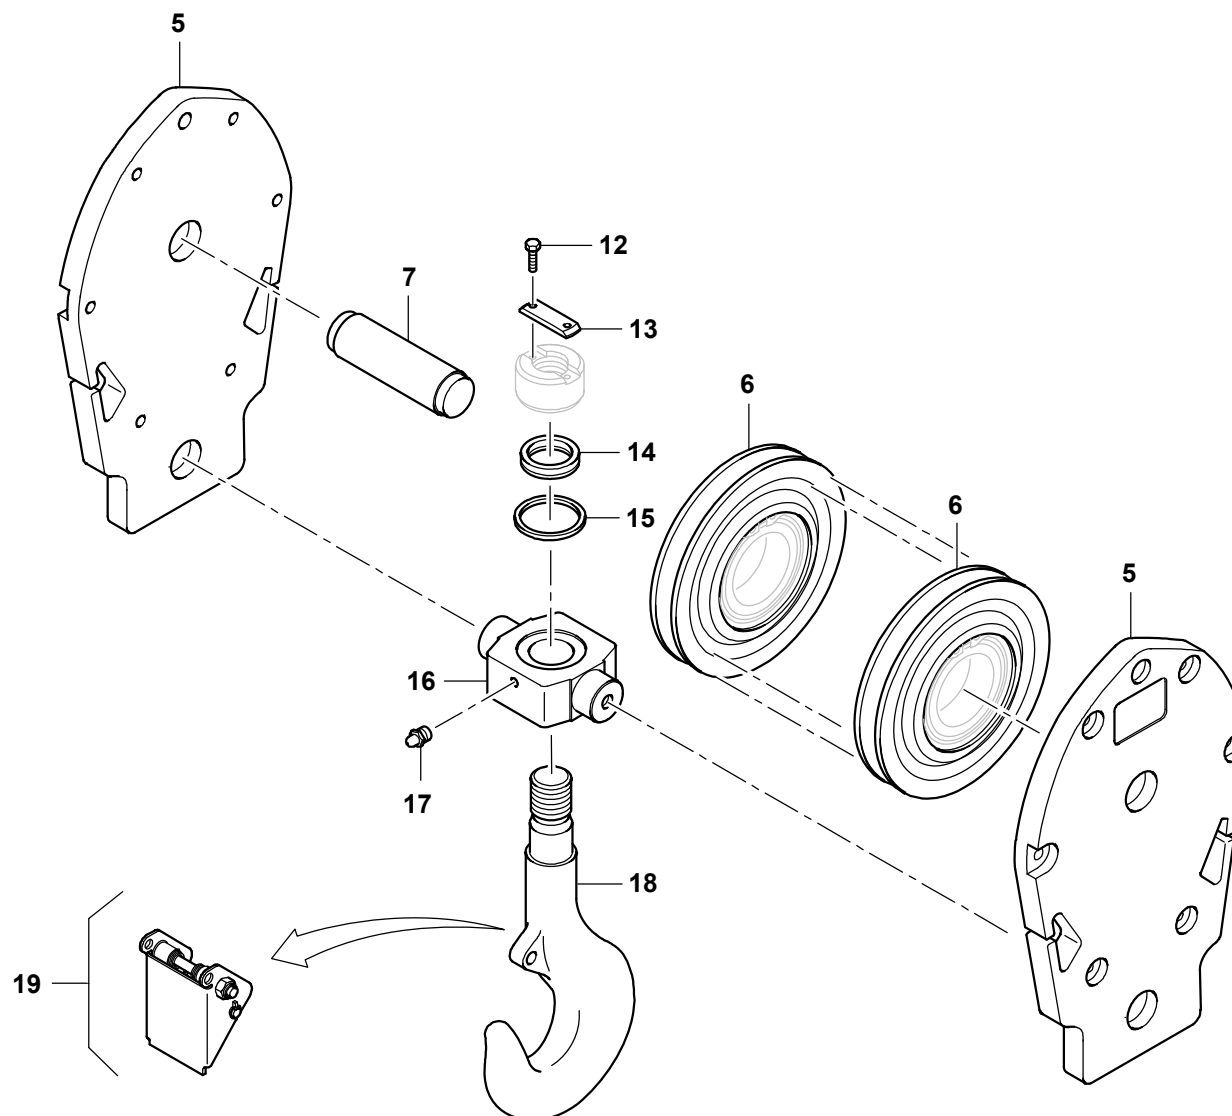

GROVEUNTERFLASCHE
BOTTOM HOOK BLOCKBILDTADEL
PICTORIAL DISPLAY**GMK3060**

02.17

4176664-ETL C

1/2

GROVE

UNTERFLASCHE
BOTTOM HOOK BLOCK

BILDTADEL
PICTORIAL DISPLAY

GMK3060

02.17

4176664-ETL C

2/2

4176664-C-BL02-0217-0000