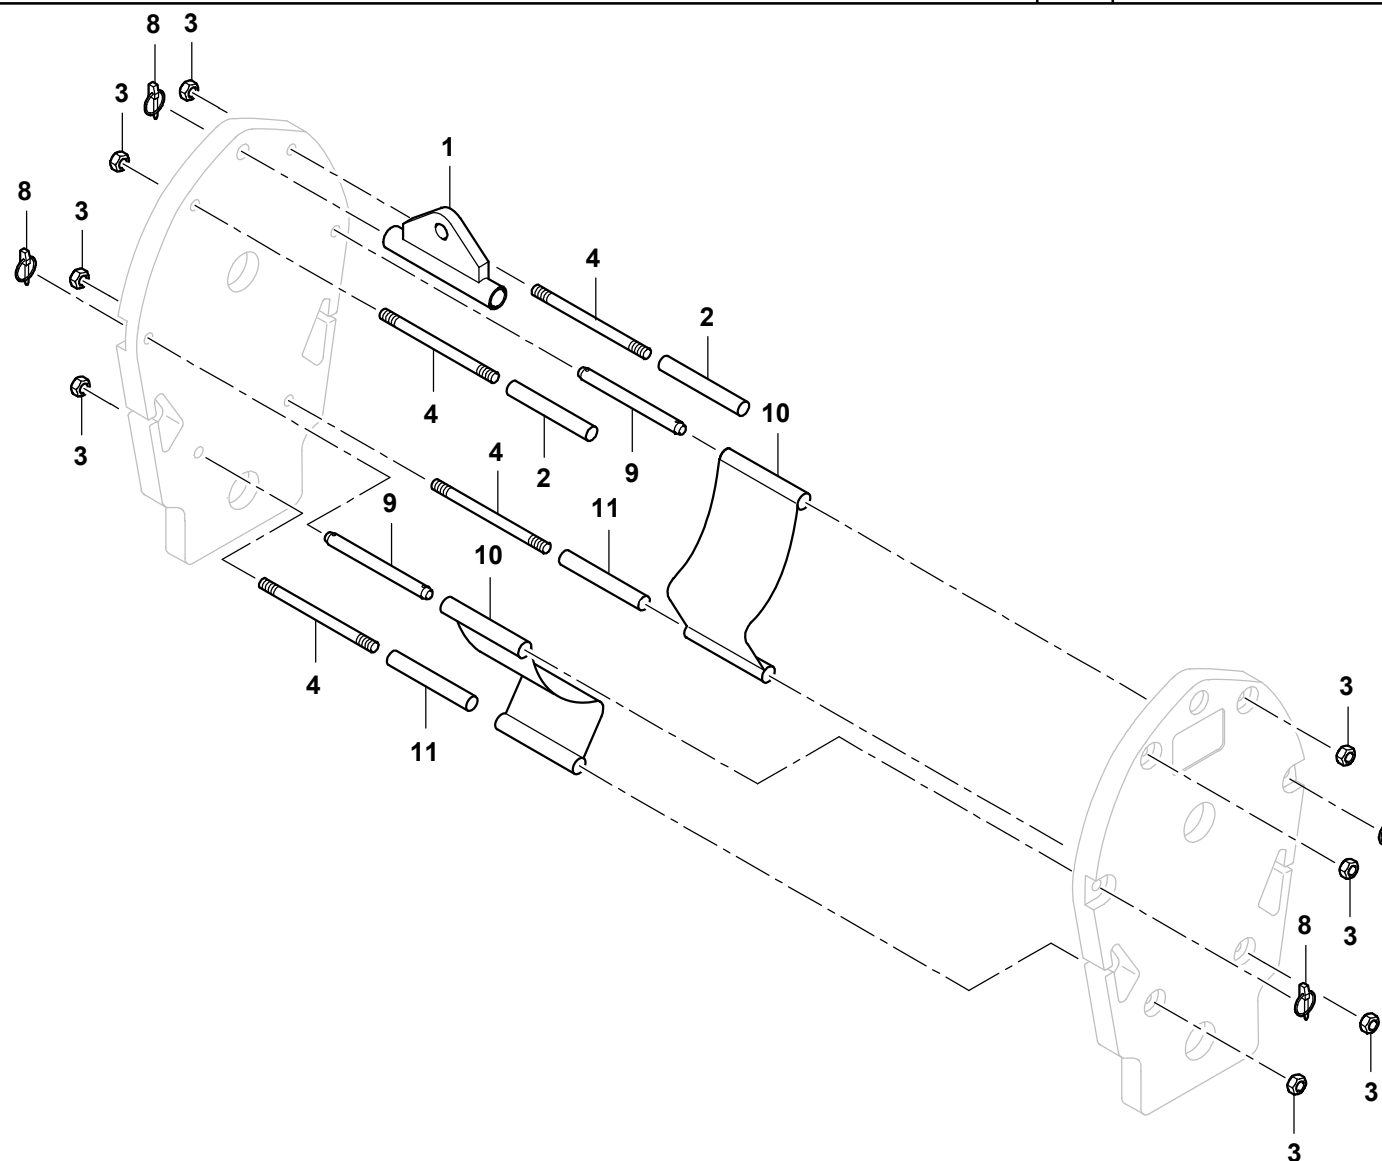

GROVEUNTERFLASCHE
BOTTOM HOOK BLOCKBILDTADEL
PICTORIAL DISPLAY**GMK3060**

02.17

4176664-ETL C

1/2

GROVE

UNTERFLASCHE
BOTTOM HOOK BLOCK

BILDTADEL
PICTORIAL DISPLAY

GMK3060

02.17

4176664-ETL C

2/2

4176664-C-BL02-0217-0000